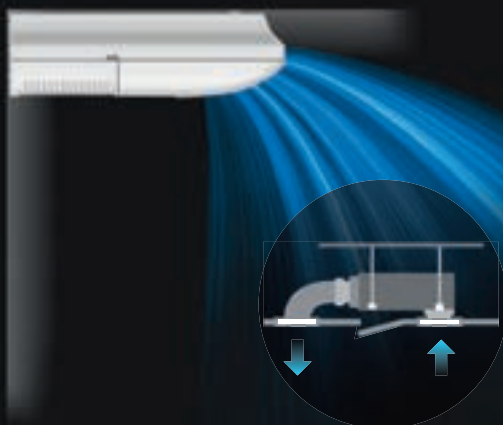

PLAFOND-/VLOERMODEL

Koeling
3D luchtstroom

Gezondheid
verse luchtaansluiting
gezonde filters

Voordelen
super slank ontwerp
eenvoudige installatie
makkelijke service

OVERZICHT

SUPER SLANK ONTWERP

Nieuw ontwikkelde onderdelen verhogen de werking en duurzaamheid van het systeem. Het ontwerp is slanker en lichter dan voorheen.

EENVOUDIGE INSTALLATIE

2 mogelijkheden voor installatie

Modieus ontwerp met een strak uiterlijk.

Past in verschillende stijlen.

VOORDELEN

MAKKELIJKE SERVICE

Universele spare parts

Meer dan 60% van de onderdelen zijn universeel en uitwisselbaar met andere units. Dit maakt de service een stuk eenvoudiger.

3D LUCHTSTROOM

Zowel de horizontale als verticale luchtstroming kunnen ingesteld worden via de afstandsbediening. Dit zorgt voor een erg hoog comfort in iedere hoek van de ruimte.

ruime verticale luchtstroom

ruime horizontale luchtstroom

VERSE LUCHT AANSLUITING

Haalt zuurstofrijke FRISSE lucht van buiten naar binnen.

binnenunit

verse lucht aansluiting

GEZONDE FILTERS

Er kan gekozen worden voor verschillende type filters.