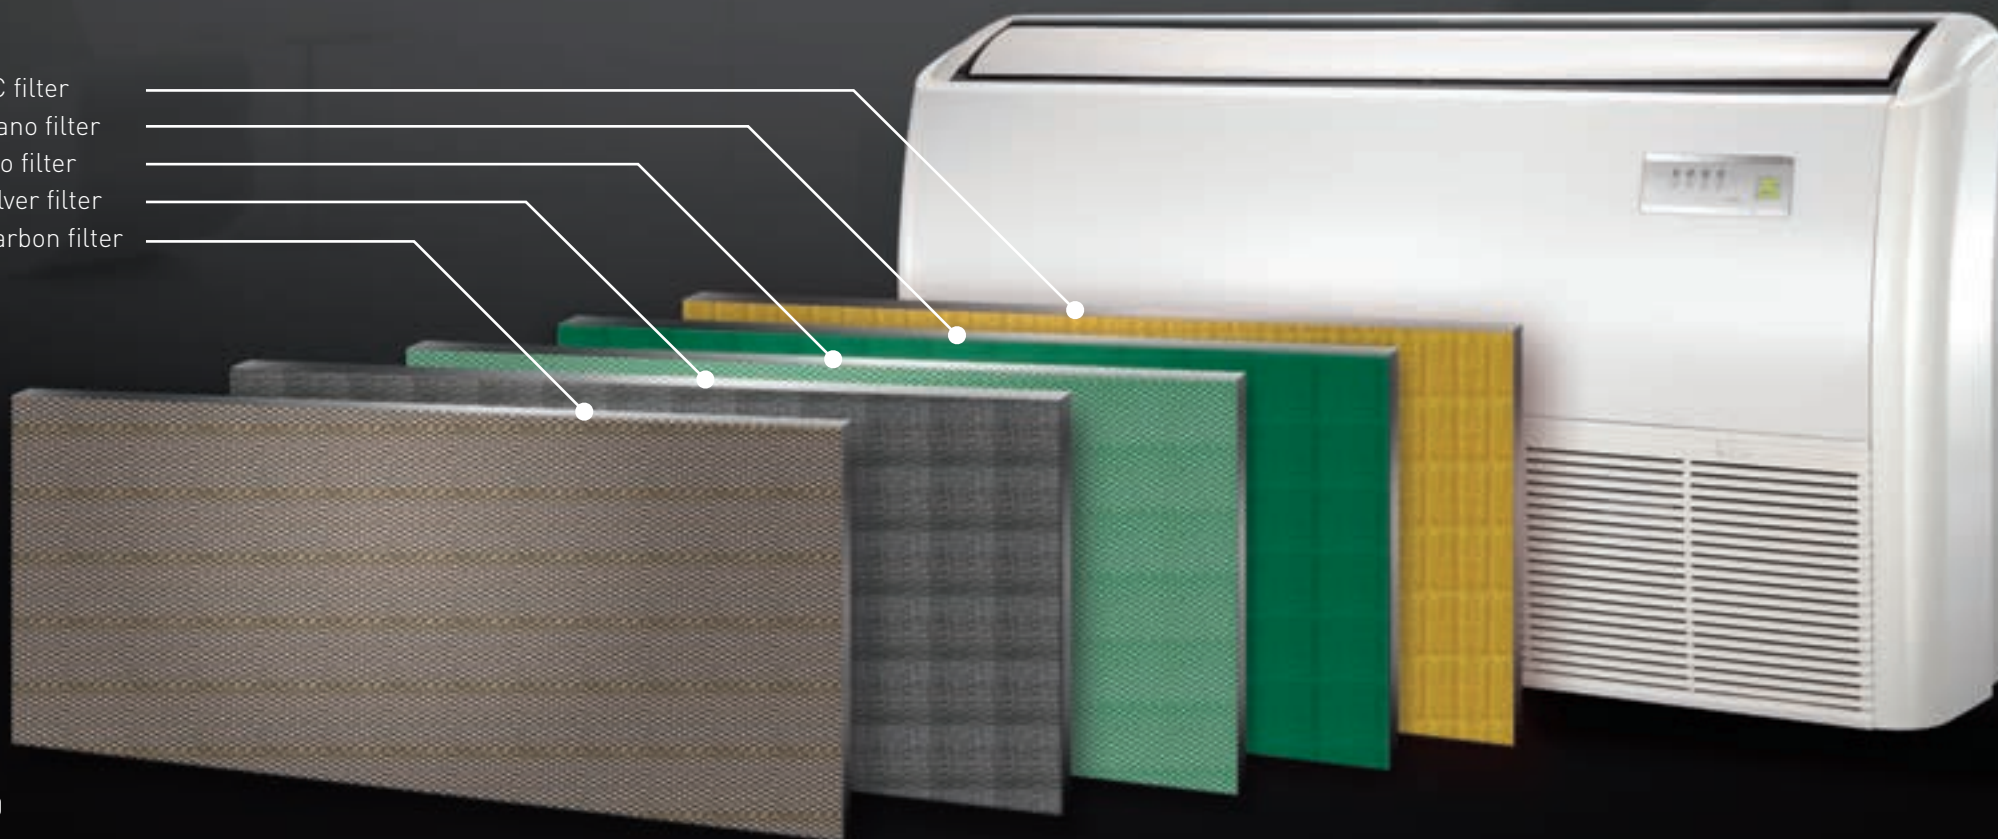

GEZONDE FILTERS

Er kan gekozen worden voor verschillende type filters.

- VC filter
- Nano filter
- Bio filter
- Zilver filter
- Carbon filter