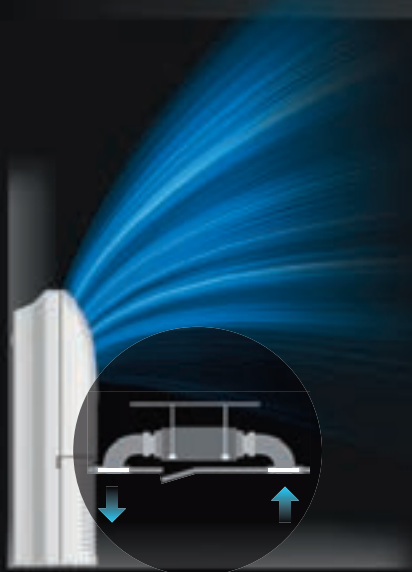

PLAFOND-/VLOERMODEL

Koeling
3D luchtstroom

Gezondheid
verse luchtaansluiting
gezonde filters

Voordelen
super slank ontwerp
eenvoudige installatie
makkelijke service

OVERZICHT

SUPER SLANK ONTWERP

Nieuw ontwikkelde onderdelen verhogen de werking en duurzaamheid van het systeem. Het ontwerp is slanker en lichter dan voorheen.

3D LUCHTSTROOM

Zowel de horizontale als verticale luchtstroming kunnen ingesteld worden via de afstandsbediening. Dit zorgt voor een erg hoog comfort in iedere hoek van de ruimte.

ruime verticale luchtstroom

ruime horizontale luchtstroom

VERSE LUCHT AANSLUITING

Haalt zuurstofrijke FRISSE lucht van buiten naar binnen.

binnenunit

verse lucht aansluiting

GEZONDE FILTERS

Er kan gekozen worden voor verschillende type filters.