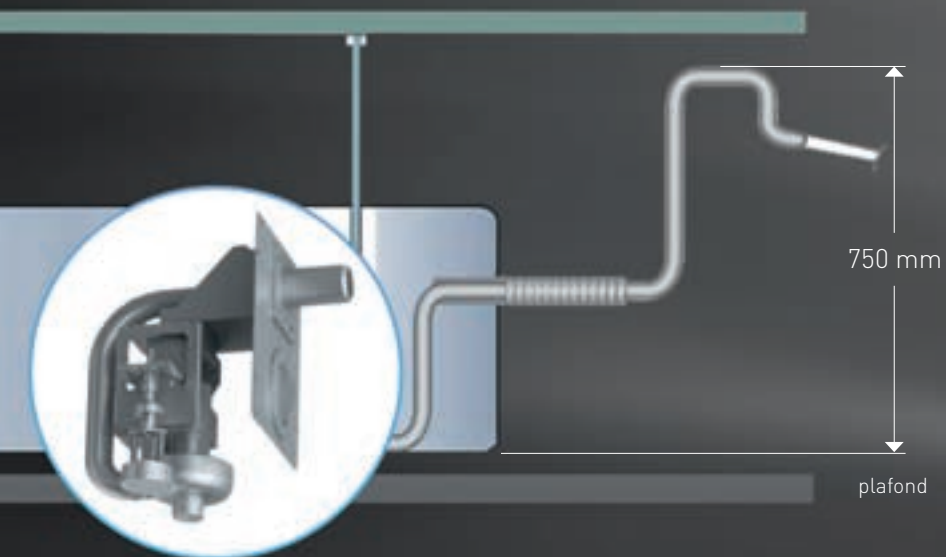

INGEBOUWDE CONDENS Pomp

De condenspomp kan het condenswater opvoeren tot **750 mm**. Dit zorgt voor een grote flexibiliteit qua montage boven het plafond.