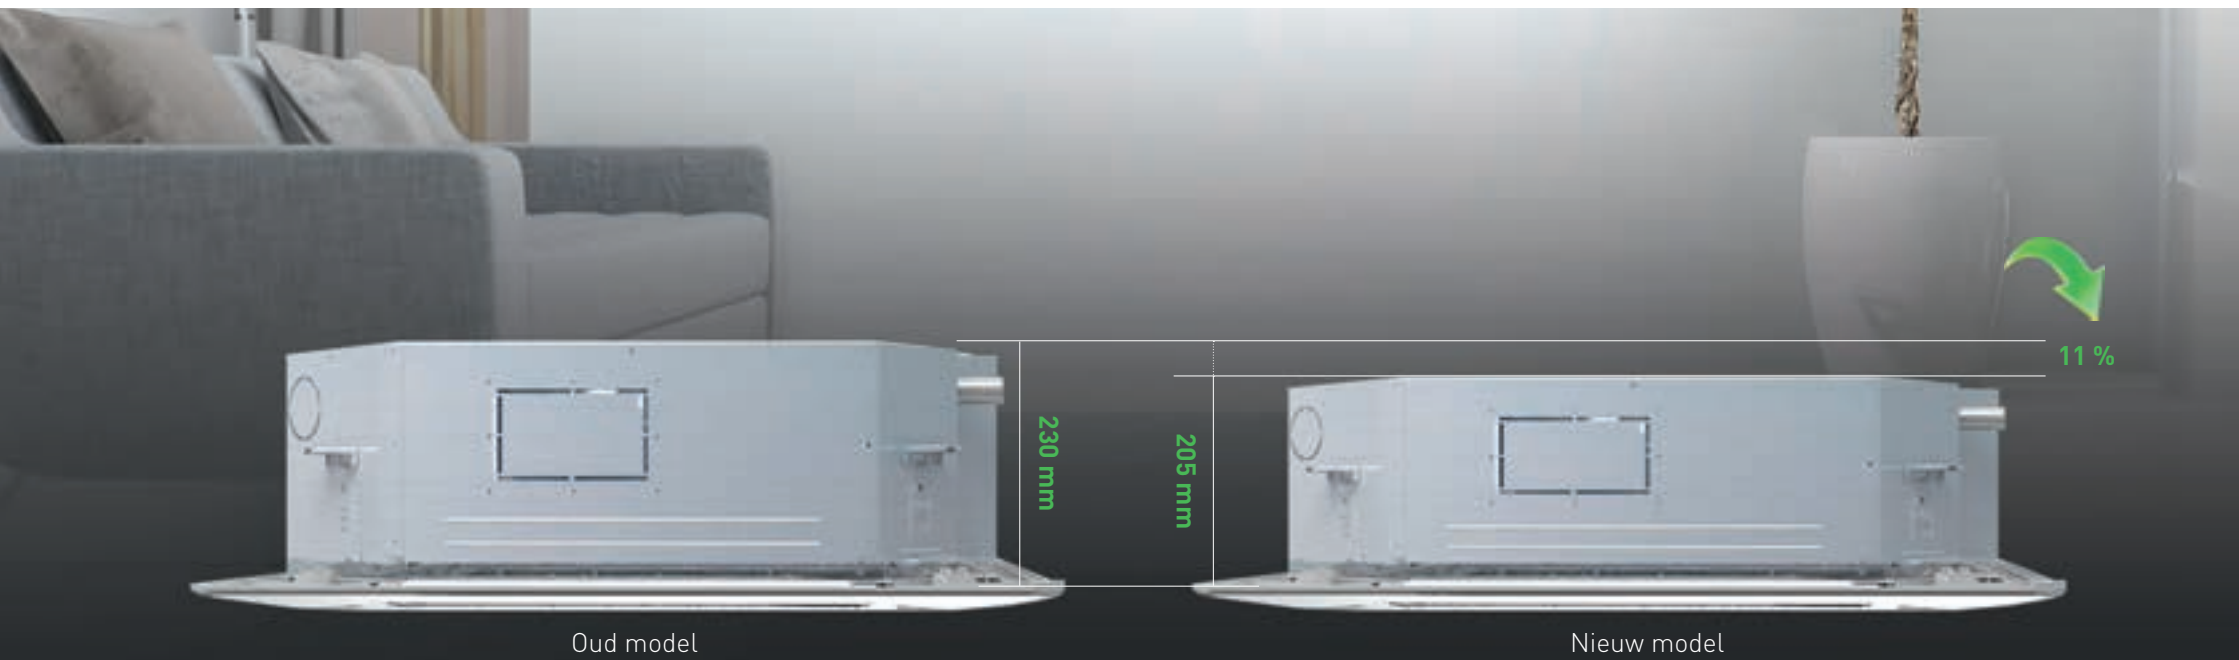

## LAAG GELUIDSNIVEAU

Het geoptimaliseerde ventilatiesysteem en 3D spiraalvormig ventilatorblad, zijn speciaal ontworpen om het geluidsniveau zo laag mogelijk te maken. Het geluidsniveau varieert tussen de 37 dB(A) en 48 dB(A) [12K-60K modellen].

## ONAFHANKELIJKE UITBLAASMOGELIJKHEID

Er zijn 4 individueel verstelbare uitblaaslamellen. Dit geeft de mogelijkheid om iedere zijde apart te regelen qua uitblaaspatroon.

Verstelbaar

Vast

## EENVOUDIGE INSTALLATIE

Door het nieuwe ontwerp van de warmte-wisselaar is de cassette nu nog slanker dan voorheen. Dit zorgt voor een minimale inbouwhoogte boven het plafond.