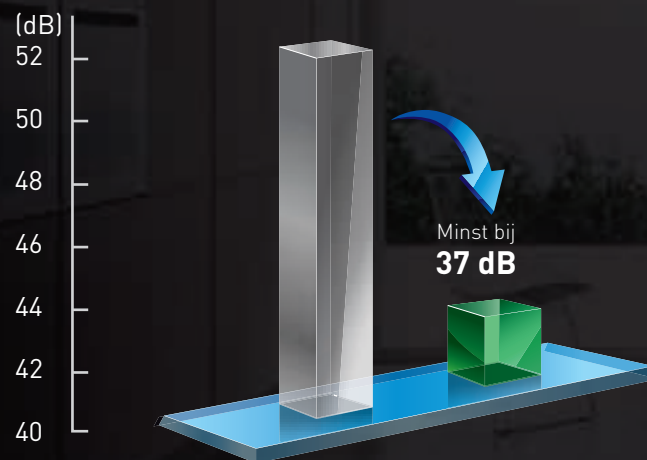

## 360°UITBLAAS

360° Uitblaasmogelijkheid. Dit zorgt voor een uiterst gelijkmatige luchtverdeling in de ruimte. Hierdoor zal er overal in de ruimte een aangename temperatuur ontstaan.

## LAAG GELUIDSNIVEAU

Het geoptimaliseerde ventilatiesysteem en 3D spiraalvormig ventilatorblad, zijn speciaal ontworpen om het geluidsniveau zo laag mogelijk te maken. Het geluidsniveau varieert tussen de 37 dB(A) en 48 dB(A) [12K-60K modellen].